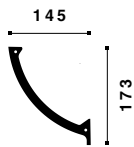

Z16 ARSTYL®
70 x 50 x 2000 mm

国内在庫品

OPAQUE + LED CLIPS

Z1220 ARSTYL®
75 x 50 x 2000 mm

国内在庫品

OPAQUE + LED CLIPS

Z20 ARSTYL®
87 x 87 x 2000 mm

国内在庫品

OPAQUE + LED CLIPS

L3 ARSTYL®
173 x 145 x 2000 mm

OPAQUE

AD23 ARSTYL®
185 x 115 x 2000 mm

OPAQUE + LED CLIPS

AD22 ARSTYL®
225 x 100 x 2000 mm

OPAQUE + LED CLIPS

W1 WALLSTYL®
55 x 18 x 2000 mm