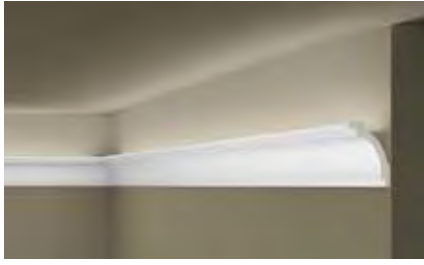

IL2 + IL3

IL9 MEMORY

Z16 ARSTYL®
70 x 50 x 2000 mm

国内在庫品

OPAQUE + LED CLIPS