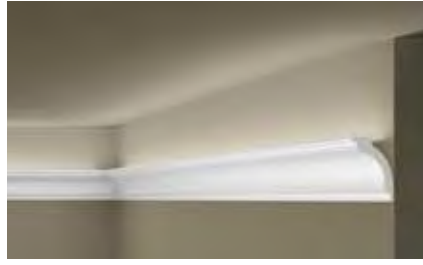

IL6

Z1220 ARSTYL®
75 x 50 x 2000 mm

国内在庫品

OPAQUE + LED CLIPS