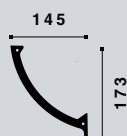

WE1 WALLSTYL®
30 x 30 x 2000 mm

WE2 WALLSTYL®
36 x 36 x 2000 mm

国内在庫品

L4 ARSTYL®
 100 x 100 x 2000 mm

L1 ARSTYL®
 150 x 150 x 2000 mm

L3 ARSTYL®
 173 x 145 x 2000 mm

L5 ARSTYL®
 200 x 200 x 2000 mm

L2 ARSTYL®
 200 x 250 x 2000 mm