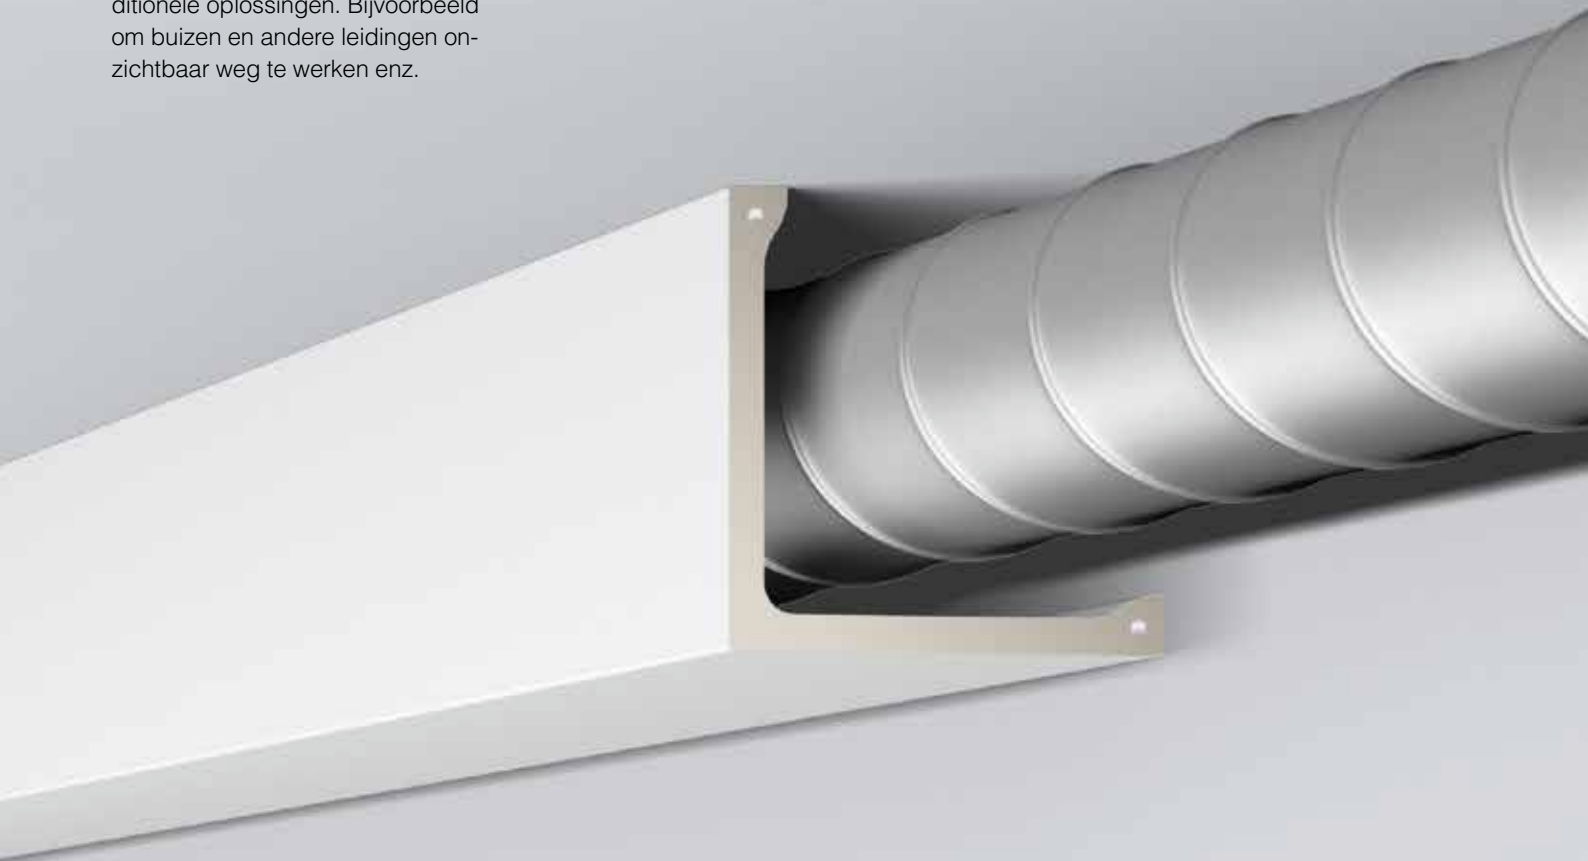

FUNCTIONAL PROFILES

FUNKTIONALE LEISTEN
PROFILÉS FONCTIONNELS
FUNCTIONELE PROFIELEN

These functional profiles are significantly more suitable than conventional solutions for cladding ducts, pipes, etc.

Deutlich schneller als herkömmliche Lösungen eignen sich diese funktionalen Leisten zum Verkleiden von Leitungen, Rohren usw.

Nettement plus rapides à mettre en œuvre que les solutions conventionnelles, les profilés fonctionnels conviennent comme recouvrements de tuyaux, conduits, etc.

Onze functionele profielen laten zich veel sneller aanbrengen dan de traditionele oplossingen. Bijvoorbeeld om buizen en andere leidingen onzichtbaar weg te werken enz.