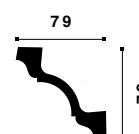

**Z15 FLEX ARSTYL®**

39 x 39 x 2000 mm

**Z1240 FLEX ARSTYL®**

42 x 42 x 2000 mm

**Z18 FLEX ARSTYL®**

59 x 46 x 2000 mm

**Z16 FLEX ARSTYL®**

70 x 50 x 2000 mm

**Z1220 FLEX ARSTYL®**

75 x 50 x 2000 mm

**Z19 FLEX ARSTYL®**

79 x 79 x 2000 mm

**FLEXIBLE CHAIR RAILS**

**FLEXIBLE WANDLEISTEN**

**CIMAISES FLEXIBLES**

**FLEXIBELE WANDLIJSTEN**

**Z10 FLEX ARSTYL®**

38 x 18 x 2000 mm

**Z13 FLEX ARSTYL®**

80 x 22 x 2000 mm

**Z30 FLEX ARSTYL®**

80 x 22 x 2000 mm

**Z31 FLEX ARSTYL®**

80 x 21 x 2000 mm