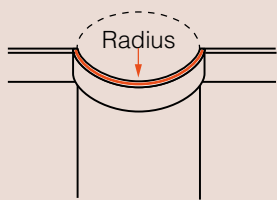

**Z10 FLEX ARSTYL®**

38 x 18 x 2000 mm

**Z13 FLEX ARSTYL®**

80 x 22 x 2000 mm

**Z30 FLEX ARSTYL®**

80 x 22 x 2000 mm

**Z31 FLEX ARSTYL®**

80 x 21 x 2000 mm

**Z32 FLEX ARSTYL®**

80 x 22 x 2000 mm

**Z1 FLEX ARSTYL®**

105 x 40 x 2000 mm

**FL1 FLEX WALLSTYL®**

80 x 13 x 2000 mm

**FL2 FLEX WALLSTYL®**

120 x 15 x 2000 mm

**MINIMUM RADII | MINDESTADIEN | RAYONS MINIMAUX | MINIMALE RADIUS**

Check if the profile is suitability for use • Leisten auf Einsatzeignung prüfen • Vérifier si la moulure est adaptée à l'utilisation • Controleer of het profiel geschikt is voor gebruik