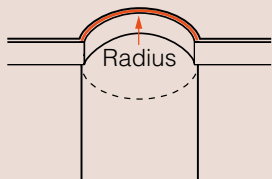

**Z32 FLEX ARSTYL®**

80 x 22 x 2000 mm

**Z1 FLEX ARSTYL®**

105 x 40 x 2000 mm

**FL1 FLEX WALLSTYL®**

80 x 13 x 2000 mm

**FL2 FLEX WALLSTYL®**

120 x 15 x 2000 mm

**MINIMUM RADII | MINDESTADIEN | RAYONS MINIMAUX | MINIMALE RADIUS**

Check if the profile is suitability for use • Leisten auf Einsatzeignung prüfen • Vérifier si la moulure est adaptée à l'utilisation • Controleer of het profiel geschikt is voor gebruik