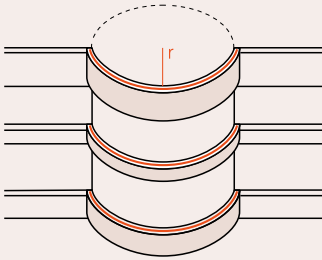

⊕ CANELÉ S

CANELÉ L FLEX ARSTYL® 14,5

300 x 2000 x 14,5 mm

ART.NR. 3052794
 EAN 5412938990189

Design Bertrand Lejoly

⊕ CANELÉ L

Minimum radii

Rayons minimaux Radios mínimos Raios mínimos

EN Check if the profile is suitable for use.
Radii pertain to the use in ceiling, wall and floor areas.

FR Vérifier si la moulure est adaptée à l'utilisation.
Les rayons se rapportent à l'utilisation au niveau des plafonds, murs et planchers.