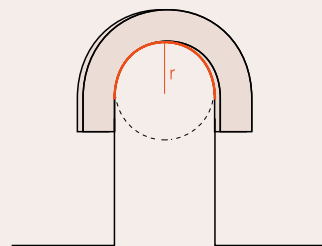

⊕ CANELÉ S

CANELÉ L FLEX ARSTYL® 14,5

300 x 2000 x 14,5 mm

ART.NR. 3052794
 EAN 5412938990189

Design Bertrand Lejoly

⊕ CANELÉ L

Minimum radii

Rayons minimaux Radios mínimos Raios mínimos

EN Check if the profile is suitable for use.
Radii pertain to the use in ceiling, wall and floor areas.

FR Vérifier si la moulure est adaptée à l'utilisation.
Les rayons se rapportent à l'utilisation au niveau des plafonds, murs et planchers.

Profile	Min. Radius
Z10 FLEX	20 CM
Z13 FLEX	70 CM
Z15 FLEX	155 CM
Z16 FLEX	165 CM
Z19 FLEX	250 CM
Z1220 FLEX	165 CM
Z1240 FLEX	155 CM
Z1360 FLEX	20 CM
FL1 FLEX	20 CM
FL2 FLEX	20 CM
FT2 FLEX	20 CM
WD2 FLEX	20 CM
FD2 FLEX	20 CM
FD2S FLEX	20 CM