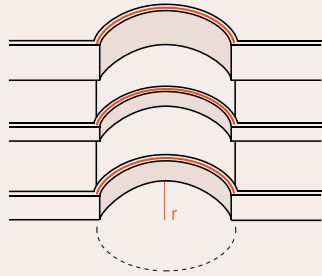

Profile	Min. Radius
Z10 FLEX	20 CM
Z13 FLEX	70 CM
Z15 FLEX	155 CM
Z16 FLEX	165 CM
Z19 FLEX	250 CM
Z1220 FLEX	165 CM
Z1240 FLEX	155 CM
Z1360 FLEX	20 CM
FL1 FLEX	20 CM
FL2 FLEX	20 CM
FT2 FLEX	20 CM
WD2 FLEX	20 CM
FD2 FLEX	20 CM
FD2S FLEX	20 CM