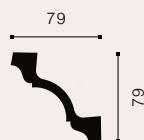

Flexible Cornices

Moulores de plafond flexibles

Molduras flexibles

Sancas flexíveis

Z15 FLEX ARSTYL®

39 x 39 x 2000 mm

ART.NR. 3000594
EAN 5412938524513

⊕ Z15

Z1240 FLEX ARSTYL®

42 x 42 x 2000 mm

ART.NR. 3000592
EAN 5412938524490

⊕ Z1240

Z16 FLEX ARSTYL®

70 x 50 x 2000 mm

ART.NR. 3002502
EAN 5412938957137

⊕ Z16

Z1220 FLEX ARSTYL®

75 x 50 x 2000 mm

ART.NR. 3044331
EAN 5412938984126

⊕ Z1220

Z19 FLEX ARSTYL®

79 x 79 x 2000 mm

ART.NR. 3000597
EAN 5412938524544

⊕ Z19