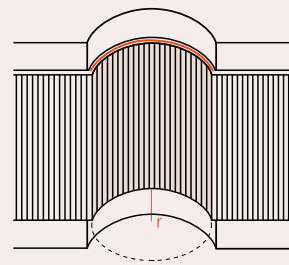

EN Check if the wall panel is suitable for use.
Radii pertain to the use in ceiling, wall and floor areas.

FR Vérifier si le panneau mural est adapté à l'utilisation.
Les rayons se rapportent à l'utilisation au niveau des plafonds, murs et planchers.

ES Compruebe si el panel de pared es adecuado para el uso.
Los radios indicados se refieren a una utilización en el área del techo, la pared o el suelo.

PT Verifique se o painel de parede é adequado para o uso.
Os raios referem-se à utilização em tectos, paredes e pavimentos.

Wall Panel	Min. Radius
Canelé S FLEX	20 CM
Canelé L FLEX	20 CM

Wall Panel	Min. Radius
Canelé S FLEX	20 CM
Canelé L FLEX	20 CM