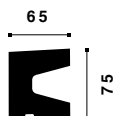

MA11 DOMOSTYL®

150 x 40 x 2000 mm

MA10 DOMOSTYL®

180 x 45 x 2000 mm

MA15 DOMOSTYL®

200 x 35 x 2000 mm

MA21 DOMOSTYL®
120 x 25 x 2000 mm

MA22 DOMOSTYL®
150 x 30 x 2000 mm

MA20 DOMOSTYL®
180 x 35 x 2000 mm

MA60 DOMOSTYL®
210 x 20 x 2000 mm

WINDOW SILLS | FENSTERBÄNKE | NEZ D'APPUIS DE FENÊTRES | VENSTERBANKEN

FA15 DOMOSTYL®
75 x 65 x 2000 mm

FA14 DOMOSTYL®
80 x 60 x 2000 mm