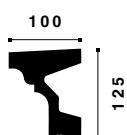

FA11 DOMOSTYL®
140 x 70 x 2000 mm