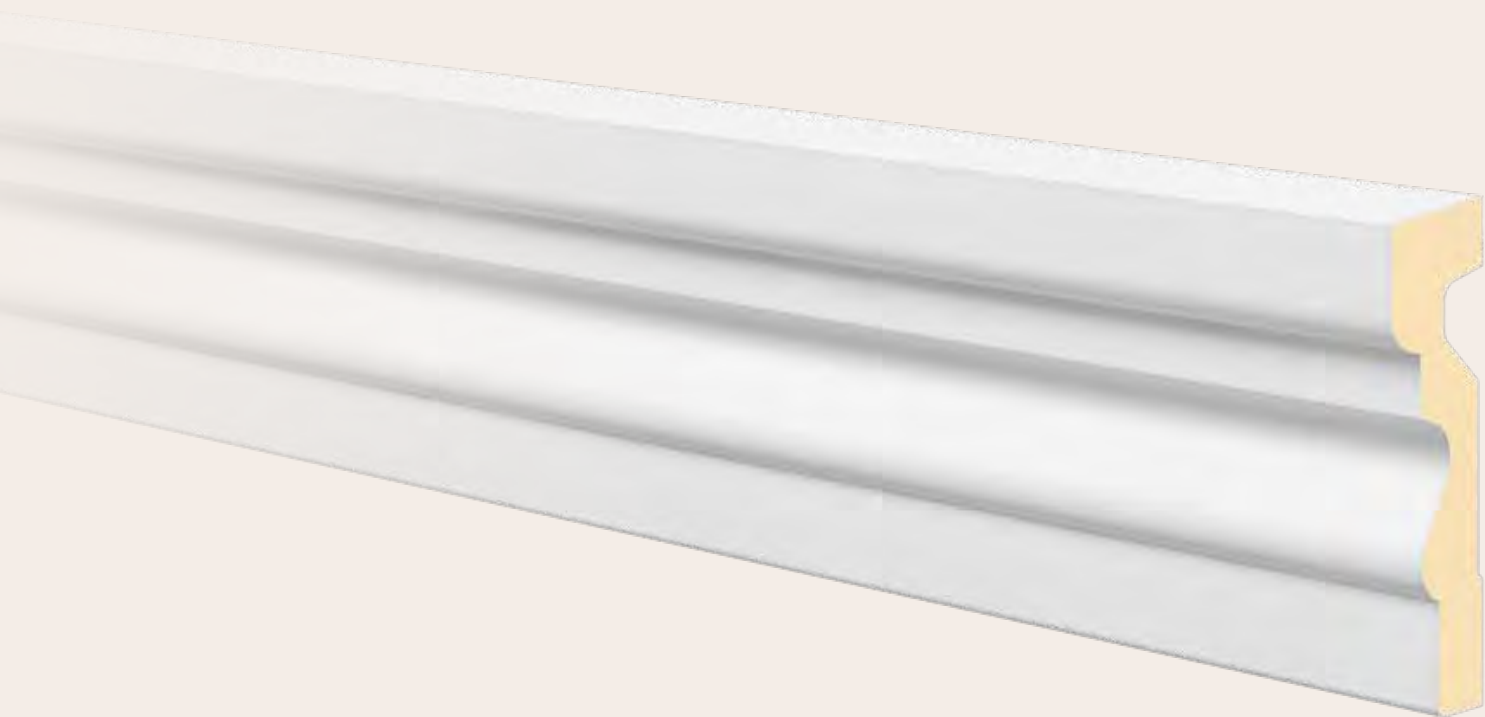

Geef uw gevels een absoluut unieke uitstraling! Met de DO-MOSTYL® collectie van NOËL & MARQUET beschikt u over een ruime waaier aan producten van topklasse: lijstwerk voor vensters en deuren, gevellijsten, vensterbanken, frontons en hoekstenen.

De elementen zijn voorzien van een speciale bescherm laag en ze zijn specifiek vervaardigd voor buitengebruik.