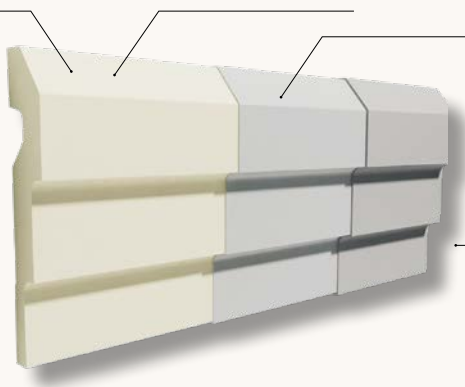

DOMOSTYL®

Inclined surface for water drainage
Surface inclinée pour l'écoulement de l'eau
Superficie inclinada para drenaje de agua
Superfície inclinada para drenagem de água

High density polyurethane
Polyuréthane haute densité
Poliuretano de alta densidad
Poliuretano de alta densidade

Plastic reinforcement
Renfort en PVC
Refuerzo de PVC
Reforço de PVC

Milled adhesive surfaces for better adhesion of the glue
Surfaces de collage fraisées pour une meilleure adhérence de la colle
Superficies adhesivas diseñadas para una mejor adherencia del pegamento
Superfícies adesivas fresadas para melhor aderência da cola

Structured acrylic primer
Couche de primaire acrylique structurée
Capa de imprimación acrílica
Primer acrílico estruturado