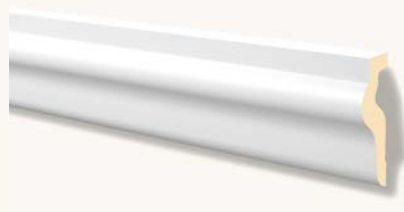

MA13 DOMOSTYL®

140 x 50 x 2000 mm

ART.NR. 3013781
EAN 5412938840330