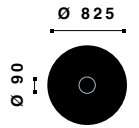

国内在庫品

**R20 ARSTYL®**  
755 (50) x 55 mm

国内在庫品

**R24 ARSTYL®**  
770 (80) x 35 mm

国内在庫品

**R12 ARSTYL®**  
825 (90) x 48 mm

国内在庫品

**R25 ARSTYL®**  
965 (80) x 80 mm