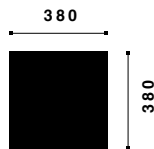

**PUZZLE ARSTYL®**

380 x 380 x 31 mm

国内在庫品