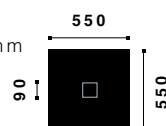

国内在庫品

**SQUARE ARSTYL®**

380 x 1135 x 30 mm

国内在庫品

**DOMINO ARSTYL®**

380 x 1135 x 38 mm

**ICON ARSTYL®**

380 x 1135 x 45 mm

Nederlandse Designer.  
Zijn ervaringen als schrijnwerker helpen hem bij het ontwerpen en vervaardigen van zijn creaties.  
Fantasierijke structuren, vormen en symmetrieën.

**BUMP ARSTYL®**

380 x 1135 x 43 mm

**CUBE ARSTYL®**

350 x 1135 x 24 mm

**CS5 ARSTYL®**

550 (90) x 550 x 60 mm

**CR5 ARSTYL®**

550 (105) x 60 mm

**R17 ARSTYL®**  
80 (12) x 12 mm

**R13 ARSTYL®**  
100 (22) x 100 x 20 mm