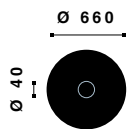

R20 ARSTYL®
755 (50) x 55 mm

国内在庫品