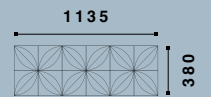

**PYRAMID ARSTYL®**

190 x 1135 x 18,5 mm

**WAVE ARSTYL®**

380 x 1135 x 18,5 mm

**FLOWER ARSTYL®**

380 x 1135 x 28 mm

**LIQUID ARSTYL®**

380 x 1135 x 28 mm

国内在庫品

**SQUARE ARSTYL®**

380 x 1135 x 30 mm

国内在庫品

**DOMINO ARSTYL®**

380 x 1135 x 38 mm

**ICON ARSTYL®**

380 x 1135 x 45 mm