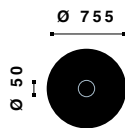

R24 ARSTYL®
770 (80) x 35 mm

国内在庫品