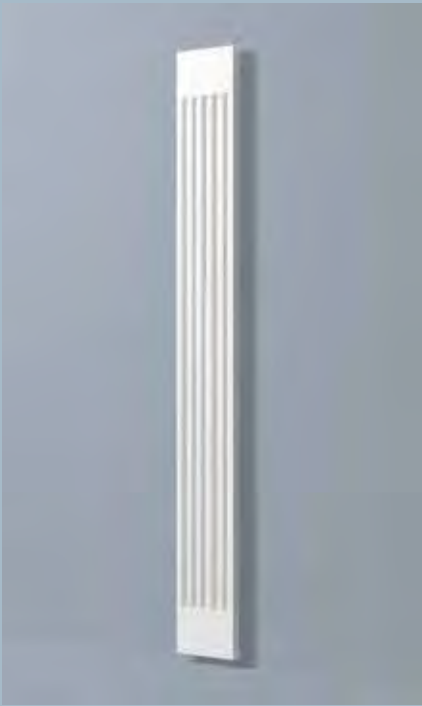

国内在庫品

**WD2-2200 WALLSTYL®**  
70 x 15 x 2200 mm

**WL6-2200 WALLSTYL®**  
75 x 22 x 2200 mm

**WB2 WALLSTYL®**  
162 x 100 x 35 (20) mm

国内在庫品

**WB3 WALLSTYL®**  
162 x 100 x 30 mm

**PP1 ARSTYL®**  
250 x 2020 x 27 mm