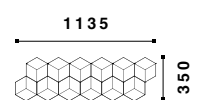

Nederlandse Designer.  
Zijn ervaringen als schrijnwerker helpen hem bij het ontwerpen en vervaardigen van zijn creaties.  
Fantasierijke structuren, vormen en symmetrieën.

**BUMP ARSTYL®**

380 x 1135 x 43 mm

**CUBE ARSTYL®**

350 x 1135 x 24 mm

**CS5 ARSTYL®**

550 (90) x 550 x 60 mm

**CR5 ARSTYL®**

550 (105) x 60 mm

**R17 ARSTYL®**  
80 (12) x 12 mm

**R13 ARSTYL®**  
100 (22) x 100 x 20 mm