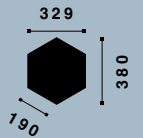

red dot design award  
winner 2017

INTERIOR  
DESIGN

**WING ARSTYL®**  
 175 x 250 x 25 mm

国内在庫品

**CORAL ARSTYL®**  
 380 x 329 x 25 mm

**RAY ARSTYL®**  
 320 x 550 x 33 mm