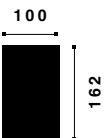

国内在庫品

**R20 ARSTYL®**  
755 (50) x 55 mm

国内在庫品

**R24 ARSTYL®**  
770 (80) x 35 mm

国内在庫品

**R12 ARSTYL®**  
825 (90) x 48 mm

国内在庫品

**R25 ARSTYL®**  
965 (80) x 80 mm

国内在庫品

**WD2-2200 WALLSTYL®**  
70 x 15 x 2200 mm

**WL6-2200 WALLSTYL®**  
75 x 22 x 2200 mm

**WB2 WALLSTYL®**  
162 x 100 x 35 (20) mm

国内在庫品

**WB3 WALLSTYL®**  
162 x 100 x 30 mm

**PP1 ARSTYL®**  
250 x 2020 x 27 mm

**PC1 ARSTYL®**  
362 x 135 x 54 mm

**PB1 ARSTYL®**  
359 x 551 x 85 mm

**PP2 ARSTYL®**  
170 x 2020 x 21 mm

**PC2 ARSTYL®**  
330 x 224 x 96 mm

**PB2 ARSTYL®**  
245 x 744 x 60 mm