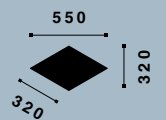

red dot design award  
winner 2017

INTERIOR  
DESIGN

**WING ARSTYL®**  
 175 x 250 x 25 mm

国内在庫品

**CORAL ARSTYL®**  
 380 x 329 x 25 mm

**RAY ARSTYL®**  
 320 x 550 x 33 mm