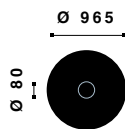

国内在庫品

国内在庫品

国内在庫品

国内在庫品

国内在庫品

国内在庫品

国内在庫品