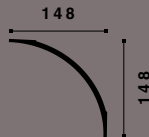

国内在庫品

Z6 ARSTYL®

124 x 124 x 2000 mm

国内在庫品

Z22 ARSTYL®

126 x 106 x 2000 mm

国内在庫品

Z4 ARSTYL®

128 x 128 x 2000 mm

国内在庫品

Z24 ARSTYL®
 128 x 128 x 2000 mm

国内在庫品

Z5 ARSTYL®
 128 x 128 x 2000 mm

国内在庫品

AD24 ARSTYL®
 148 x 148 x 2000 mm

国内在庫品

Z11 ARSTYL®
 148 x 69 x 2000 mm

国内在庫品

Z51 ARSTYL®
 150 x 150 x 2000 mm

国内在庫品

IL8 ARSTYL®
 150 x 50 x 2000 mm
 DESIGN
 MICHAËL BIHAIN

国内在庫品

IL9 MEMORY ARSTYL®

150 x 50 x 2000 mm

DESIGN
MICHAËL BIHAIN

Z40 ARSTYL®

174 x 174 x 2000 mm

国内在庫品

Z41 ARSTYL®

174 x 174 x 2000 mm

国内在庫品

Z42 ARSTYL®