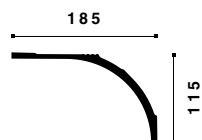

Z11 ARSTYL®
 148 x 69 x 2000 mm

国内在庫品

Z51 ARSTYL®
 150 x 150 x 2000 mm

国内在庫品

IL8 ARSTYL®
 150 x 50 x 2000 mm
 DESIGN
 MICHAËL BIHAIN

国内在庫品

IL9 MEMORY ARSTYL®

150 x 50 x 2000 mm

DESIGN
MICHAËL BIHAIN

Z40 ARSTYL®

174 x 174 x 2000 mm

国内在庫品

Z41 ARSTYL®

174 x 174 x 2000 mm

国内在庫品

Z42 ARSTYL®

174 x 174 x 2000 mm

国内在庫品

AD23 ARSTYL®

185 x 115 x 2000 mm

AD23 ARSTYL®

185 x 115 x 2000 mm

Z7 ARSTYL®
 223 x 97 x 2000 mm

AD21 ARSTYL®
 255 x 60 x 2000 mm