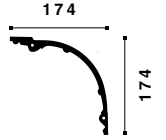

128 x 128 x 2000 mm

国内在庫品

Z24 ARSTYL®
 128 x 128 x 2000 mm

国内在庫品

Z5 ARSTYL®
 128 x 128 x 2000 mm

国内在庫品

AD24 ARSTYL®
 148 x 148 x 2000 mm

国内在庫品

Z11 ARSTYL®
 148 x 69 x 2000 mm

国内在庫品

Z51 ARSTYL®
 150 x 150 x 2000 mm

国内在庫品

IL8 ARSTYL®
 150 x 50 x 2000 mm
 DESIGN
 MICHAËL BIHAIN

国内在庫品

IL9 MEMORY ARSTYL®

150 x 50 x 2000 mm

DESIGN
MICHAËL BIHAIN

Z40 ARSTYL®

174 x 174 x 2000 mm

国内在庫品

Z41 ARSTYL®

174 x 174 x 2000 mm

国内在庫品

Z42 ARSTYL®

174 x 174 x 2000 mm

国内在庫品

AD23 ARSTYL®

185 x 115 x 2000 mm

AD23 ARSTYL®

185 x 115 x 2000 mm

Z7 ARSTYL®
 223 x 97 x 2000 mm

AD21 ARSTYL®
 255 x 60 x 2000 mm