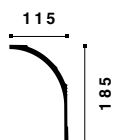

Z11 ARSTYL®
 148 x 69 x 2000 mm

国内在庫品

Z51 ARSTYL®
 150 x 150 x 2000 mm

国内在庫品

IL8 ARSTYL®
 150 x 50 x 2000 mm
 DESIGN
 MICHAËL BIHAIN

国内在庫品

IL9 MEMORY ARSTYL®

150 x 50 x 2000 mm

DESIGN
MICHAËL BIHAIN

Z40 ARSTYL®

174 x 174 x 2000 mm

国内在庫品

Z41 ARSTYL®

174 x 174 x 2000 mm

国内在庫品

Z42 ARSTYL®

174 x 174 x 2000 mm

国内在庫品

AD23 ARSTYL®

185 x 115 x 2000 mm

AD23 ARSTYL®

185 x 115 x 2000 mm

Z7 ARSTYL®
 223 x 97 x 2000 mm

AD21 ARSTYL®
 255 x 60 x 2000 mm

AD21 ARSTYL®
 255 x 60 x 2000 mm

AD22 ARSTYL®
 225 x 100 x 2000 mm

AD22 ARSTYL®
 225 x 100 x 2000 mm

WT7 WALLSTYL®
16 x 22 x 2000 mm

T40 WALLSTYL®
30 x 20 x 2000 mm

WT8 WALLSTYL®
30 x 20 x 2000 mm

WT6 WALLSTYL®
40 x 40 x 2000 mm