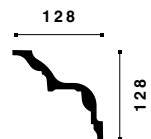

Z21 ARSTYL®

101 x 112 x 2000 mm

国内在庫品

IL2 ARSTYL®

105 x 50 x 2000 mm

国内在庫品

Z3 ARSTYL®

106 x 74 x 2000 mm

国内在庫品

Z6 ARSTYL®

124 x 124 x 2000 mm

国内在庫品

Z22 ARSTYL®

126 x 106 x 2000 mm

国内在庫品

Z4 ARSTYL®

128 x 128 x 2000 mm

国内在庫品

Z24 ARSTYL®
 128 x 128 x 2000 mm

国内在庫品

Z5 ARSTYL®
 128 x 128 x 2000 mm

国内在庫品

AD24 ARSTYL®
 148 x 148 x 2000 mm

国内在庫品