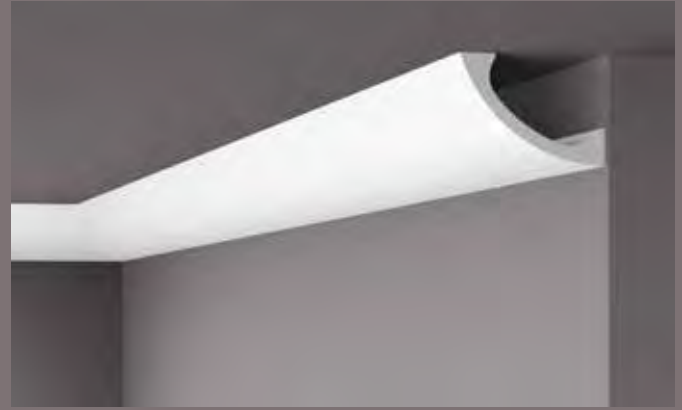

WT3 WALLSTYL®
80 x 110 x 2000 mm